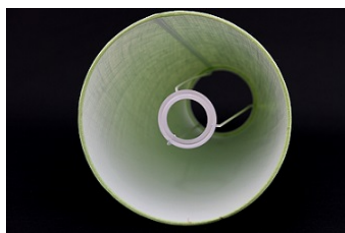

Link do produktu: <https://e-abazury.pl/abazur-25cm-welur-czarny-abazur-do-kinkietu-lub-lampki-nocnej-e27-p-718.html>

Abażur 25cm welur- czarny - abażur do kinkietu lub lampki nocnej E27

Cena	54,40 zł
Dostępność	Dostępny
Czas wysyłki	24 godziny
Numer katalogowy	2025H9905ROL
Producent	KARKAS

Opis produktu

Abażur o wymiarach:

średnica dolna - 25cm
średnica górna - 20cm
wysokość - 14,5cm

kolor- **czarny**
rodzaj materiału- welur

Abażur rolowany, bez widocznego brzegu.

Abażur mocowany do oprawy E27.

Produkt posiada dodatkowe opcje:

średnica dolna: 25cm

Charakterystyka

Abażur o średnicy dolnej 25cm.

Idealnie nadaje się do kinkietu lub małej lampki.

Wykonany jest z weluru na podkładzie foliowym.

Miękki welur w kolorze czarnym nieprzepuszczający światła. Pięknie eksponuje lampę.
Abażur rolowany. Estetyczne wykończenie bez widocznej taśmy. Trwałość na lata.
Abażur mocowany do oprawy E27.