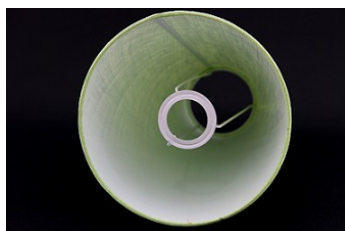

Link do produktu: <https://e-abazury.pl/abazur-25cm-welur-czarny-ze-zlotym-spodem-abazur-do-kinkietu-lub-lampki-nocnej-e27-p-719.html>

Abażur 25cm welur- czarny ze złotym spodem- abażur do kinkietu lub lampki nocnej E27

Cena	62,50 zł
Dostępność	Dostępny
Czas wysyłki	24 godziny
Numer katalogowy	2025H99gold05ROL
Producent	KARKAS

Opis produktu

Abażur o wymiarach:

średnica dolna - 25cm
średnica górna - 20cm
wysokość - 14,5cm

kolor- **czarny**
spód- złoty
rodzaj materiału- welur

UWAGA! Welur nie przepuszcza światła. Złote podbicie daje ładne, ciepłe światło na lampę.

Abażur rolowany, bez widocznego brzegu.

Abażur mocowany do oprawy E27.

Produkt posiada dodatkowe opcje:

średnica dolna: 25cm

Charakterystyka

Abażur o średnicy dolnej 25cm.

Idealnie nadaje się do kinkietu lub małej lampki.

Wykonany jest z weluru na podkładzie foliowym.

Miękki welur w kolorze czarnym nieprzepuszczający światła. Pięknie eksponuje lampę.