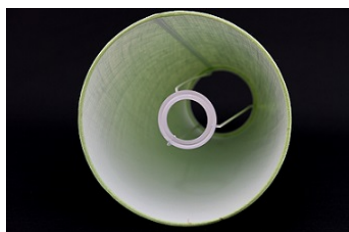

Link do produktu: <https://e-abazury.pl/abazur-25cm-welur-niebieski-morski-abazur-do-kinkietu-lub-lampki-nocnej-e27-p-538.html>

Abażur 25cm welur- niebieski morski - abażur do kinkietu lub lampki nocnej E27

Cena	54,40 zł
Dostępność	Dostępny
Czas wysyłki	24 godziny
Numer katalogowy	2025H5105ROL
Producent	KARKAS

Opis produktu

Abażur o wymiarach:

średnica dolna - 25cm
średnica górna - 20cm
wysokość - 14,5cm

kolor- **niebieski morski**
rodzaj materiału- welur

Abażur rolowany, bez widocznego brzegu.

Abażur mocowany do oprawy E27.

Produkt posiada dodatkowe opcje:

średnica dolna: 25cm
Kolor: Niebieski

Charakterystyka

Abażur o średnicy dolnej 25cm.

Idealnie nadaje się do kinkietu lub małej lampki.

Wykonany jest z weluru na podkładzie foliowym.

Miękki welur w kolorze niebieskim morskim nieprzepuszczający światła. Pięknie eksponuje lampę. .
Abażur rolowany. Estetyczne wykończenie bez widocznej taśmy. Trwałość na lata.
Abażur mocowany do oprawy E27.