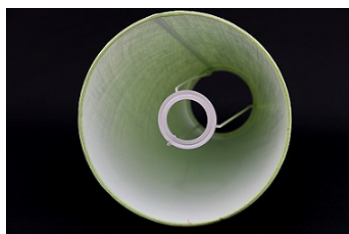

Link do produktu: <https://e-abazury.pl/abazur-25cm-welur-niebieski-morski-abazur-do-kinkietu-lub-lampki-nocnej-e27-p-538.html>

Abażur 25cm welur- niebieski morski - abażur do kinkietu lub lampki nocnej E27

Cena	54,40 zł
Dostępność	Dostępny
Czas wysyłki	24 godziny
Numer katalogowy	2025H5105ROL
Producent	KARKAS

Opis produktu

Abażur o wymiarach:

średnica dolna - 25cm
średnica górna - 20cm
wysokość - 14,5cm

kolor- **niebieski morski**
rodzaj materiału- welur

Abażur rolowany, bez widocznego brzegu.

Abażur mocowany do oprawy E27.

Produkt posiada dodatkowe opcje:

średnica dolna: 25cm
Kolor: Niebieski

Charakterystyka

Abażur o średnicy dolnej 25cm.

Idealnie nadaje się do kinkietu lub małej lampki.

Wykonany jest z weluru na podkładzie foliowym.

Miękki welur w kolorze niebieskim morskim nieprzepuszczający światła. Pięknie eksponuje lampę. .
Abażur rolowany. Estetyczne wykończenie bez widocznej taśmy. Trwałość na lata.
Abażur mocowany do oprawy E27.