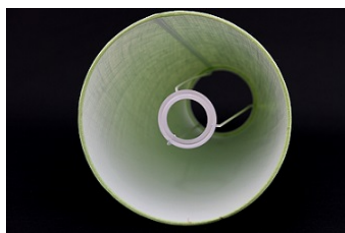

Link do produktu: <https://e-abazury.pl/abazur-25cm-welur-szary-abazur-do-kinkietu-lub-lampki-nocnej-e27-p-669.html>

Abażur 25cm welur- szary -abażur do kinkietu lub lampki nocnej E27

Cena	54,40 zł
Dostępność	Dostępny
Czas wysyłki	24 godziny
Numer katalogowy	2025H5205ROL
Producent	KARKAS

Opis produktu

Abażur o wymiarach:

średnica dolna - 25cm
średnica górna - 20cm
wysokość - 14,5cm

kolor- **szary**
rodzaj materiału- welur

Abażur rolowany, bez widocznego brzegu.

Abażur mocowany do oprawy E27.

Produkt posiada dodatkowe opcje:

średnica dolna: 25cm

Charakterystyka

Abażur o średnicy dolnej 25cm.

Idealnie nadaje się do kinkietu lub małej lampki.

Wykonany jest z weluru na podkładzie foliowym.

Miękki welur w kolorze szarym nieprzepuszczający światła. Pięknie eksponuje lampę. .
Abażur rolowany. Estetyczne wykończenie bez widocznej taśmy. Trwałość na lata.
Abażur mocowany do oprawy E27.