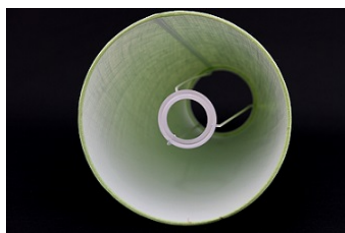

Link do produktu: <https://e-abazury.pl/abazur-25cm-welur-szary-abazur-do-kinkietu-lub-lampki-nocnej-e27-p-669.html>

Abażur 25cm welur- szary -abazur do kinkietu lub lampki nocnej E27

Cena	54,40 zł
Dostępność	Dostępny
Czas wysyłki	24 godziny
Numer katalogowy	2025H5205ROL
Producent	KARKAS

Opis produktu

Abażur o wymiarach:

średnica dolna - 25cm
średnica górna - 20cm
wysokość - 14,5cm

kolor- **szary**
rodzaj materiału- welur

Abażur rolowany, bez widocznego brzegu.

Abażur mocowany do oprawy E27.

Produkt posiada dodatkowe opcje:

średnica dolna: 25cm

Charakterystyka

Abażur o średnicy dolnej 25cm.

Idealnie nadaje się do kinkietu lub małej lampki.

Wykonany jest z weluru na podkładzie foliowym.

Miękki welur w kolorze szarym nieprzepuszczający światła. Pięknie eksponuje lampę. .
Abażur rolowany. Estetyczne wykończenie bez widocznej taśmy. Trwałość na lata.
Abażur mocowany do oprawy E27.