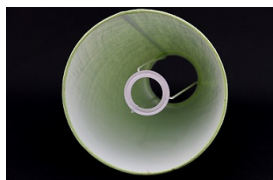

Link do produktu: <https://e-abazury.pl/abazur-30cm-do-lampy-stojacej-e27-bialy-chintz-p-537.html>

Abażur 30cm do lampy stojącej E27- biały chintz

Cena	41,65 zł
Dostępność	Dostępny
Czas wysyłki	24 godziny
Numer katalogowy	393080105
Producent	KARKAS

Opis produktu

Abażur o wymiarach:

średnica dolna - 30cm

średnica górna - 14cm

wysokość - 16cm

kolor-biały

rodzaj materiału- chintz

Abażur mocowany do oprawy E27.

Produkt posiada dodatkowe opcje:

średnica dolna: 30cm

Charakterystyka

Abażur o średnicy dolnej 30cm.

Idealnie nadaje się do małej lampki.

Wykonany jest z chintzu na podkładzie foliowym.

Materiał w kolorze białym. Ponadczasowy, klasyczny.