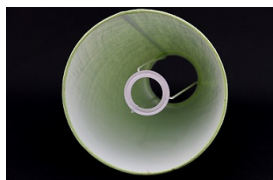

Link do produktu: <https://e-abazury.pl/abazur-30cm-do-lampy-stojacej-e27-czarny-chintz-p-536.html>

Abażur 30cm do lampy stojącej E27- czarny chintz

Cena	41,65 zł
Dostępność	Dostępny
Czas wysyłki	24 godziny
Numer katalogowy	393089905
Producent	KARKAS

Opis produktu

Abażur o wymiarach:

średnica dolna - 30cm

średnica górna - 14cm

wysokość - 16cm

kolor- **czarny**

rodzaj materiału- chintz

Abażur mocowany do oprawy E27.

Produkt posiada dodatkowe opcje:

średnica dolna: 30cm

Charakterystyka

Abażur o średnicy dolnej 30cm.

Idealnie nadaje się do małej lampki.

Wykonany jest z chintzu na podkładzie foliowym.

Materiał w kolorze czarnym. Ponadczasowy, klasyczny.