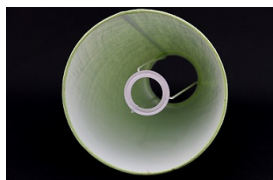

### Opis produktu

Abażur o wymiarach:

średnica dolna - 30cm

średnica górna - 14cm

wysokość - 16cm

kolor- **czarny**

rodzaj materiału- chintz

Abażur mocowany do oprawy E27.

Produkt posiada dodatkowe opcje:

**średnica dolna:** 30cm

## Abażur o średnicy dolnej 30cm.

Idealnie nadaje się do małej lampki.

**Wykonany jest z chintzu na podkładzie foliowym.**

Materiał w kolorze czarnym. Ponadczasowy, klasyczny.

Lamówka przesyta gwarantuje trwałość na lata (nie zawiera kleju wysychającego po latach).