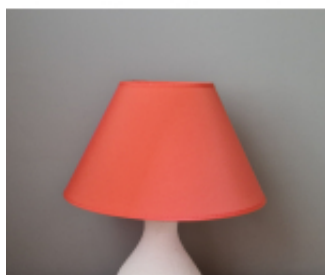

Link do produktu: <https://e-abazury.pl/abazur-30cm-do-lampy-stojacej-e27-koralowy-chintz-p-656.html>

Abażur 30cm do lampy stojącej E27- koralowy chintz

Cena	41,65 zł
Dostępność	Dostępny
Czas wysyłki	24 godziny
Numer katalogowy	393080605
Producent	KARKAS

Opis produktu

Abażur o wymiarach:

średnica dolna - 30cm
średnica górna - 14cm
wysokość - 16cm

kolor- koral
rodzaj materiału- chintz

Abażur mocowany do oprawy E27.

Produkt posiada dodatkowe opcje:

średnica dolna: 30cm

Charakterystyka

Abażur o średnicy dolnej 30cm.

Idealnie nadaje się do małej lampy.

Wykonany jest z chintzu na podkładzie foliowym.

Chintz w kolorze koralowym.
Lamówka przeszita gwarantuje trwałość na lata (nie zawiera kleju wysychającego po latach).
Abażur mocowany do oprawy E27.