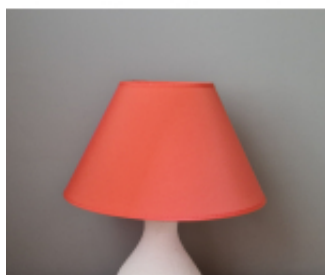

Link do produktu: <https://e-abazury.pl/abazur-30cm-do-lampy-stojacej-e27-koralowy-chintz-p-656.html>

Abażur 30cm do lampy stojącej E27- koralowy chintz

Cena	41,65 zł
Dostępność	Dostępny
Czas wysyłki	24 godziny
Numer katalogowy	393080605
Producent	KARKAS

Opis produktu

Abażur o wymiarach:

średnica dolna - 30cm
średnica górna - 14cm
wysokość - 16cm

kolor- koral
rodzaj materiału- chintz

Abażur mocowany do oprawy E27.

Produkt posiada dodatkowe opcje:

średnica dolna: 30cm

Charakterystyka

Abażur o średnicy dolnej 30cm.

Idealnie nadaje się do małej lampy.

Wykonany jest z chintzu na podkładzie foliowym.

Chintz w kolorze koralowym.
Lamówka przeszycia gwarantuje trwałość na lata (nie zawiera kleju wysychającego po latach).
Abażur mocowany do oprawy E27.