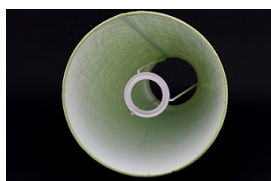

Link do produktu: <https://e-abazury.pl/abazur-30cm-do-lampy-stojacej-e27-len-melanz-p-706.html>

### Opis produktu

Abażur o wymiarach:

średnica dolna - 30cm  
średnica górna - 14cm  
wysokość - 16cm

kolor- **melanz**  
rodzaj materiału- len  
Folia przezroczysta

Abażur mocowany do oprawy E27.

Produkt posiada dodatkowe opcje:

**średnica dolna:** 30cm

## Abażur o średnicy dolnej 30cm.

Idealnie nadaje się do małej lampki.

**Wykonany jest z lnu na podkładzie foliowym.**

Szaro-beżowy naturalny len.  
Lamówka przeszzyta gwarantuje trwałość na lata (nie zawiera kleju wysychającego po latach).