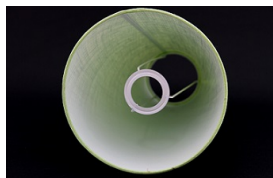

## Abażur 30cm do lampy stojącej E27- len melanz

|                  |                   |
|------------------|-------------------|
| Cena             | <b>41,65 zł</b>   |
| Dostępność       | <b>Dostępny</b>   |
| Czas wysyłki     | <b>24 godziny</b> |
| Numer katalogowy | <b>393067105</b>  |
| Producent        | <b>KARKAS</b>     |

### Opis produktu

Abażur o wymiarach:

średnica dolna - 30cm  
średnica górna - 14cm  
wysokość - 16cm

kolor- **melanz**  
rodzaj materiału- len  
Folia przezroczysta

Abażur mocowany do oprawy E27.

Produkt posiada dodatkowe opcje:

**średnica dolna:** 30cm

## Abażur o średnicy dolnej 30cm.

Idealnie nadaje się do małej lampki.

**Wykonany jest z lnu na podkładzie foliowym.**

Szaro-beżowy naturalny len.  
Lamówka przeszzyta gwarantuje trwałość na lata (nie zawiera kleju wysychającego po latach).