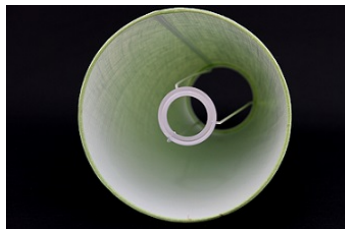

Link do produktu: <https://e-abazury.pl/abazur-30cm-naturalny-len-zlamana-biel-abazur-do-lampki-stojacej-e27-p-617.html>

Abażur 30cm naturalny len- złamana biel - abażur do lampki stojącej E27

Cena	66,50 zł
Cena poprzednia	69,85 zł
Dostępność	Dostępny
Czas wysyłki	24 godziny
Numer katalogowy	2730462ST05ROL
Producent	KARKAS

Opis produktu

Abażur o wymiarach:

średnica dolna - 30cm
średnica górna - 23cm
wysokość - 17cm

kolor- **złamana biel**
rodzaj materiału- 100% len

Abażur rolowany, bez widocznego brzegu.

Abażur mocowany do oprawy E27.

Produkt posiada dodatkowe opcje:

średnica dolna: 30cm

Charakterystyka

Abażur o średnicy dolnej 30cm.

Idealnie nadaje się do małej lampki.

Wykonany jest z naturalnego lnu na podkładzie foliowym.

Len w kolorze złamanej bieli.