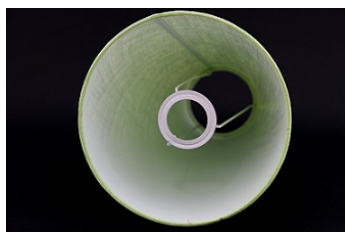

Link do produktu: <https://e-abazury.pl/abazur-30cm-welur-butelkowa-zieleń-abazur-do-malej-lampy-e27-p-691.html>

### Opis produktu

Abażur o wymiarach:

średnica dolna - 30cm  
średnica górna - 23cm  
wysokość - 17cm

kolor- **butelkowa zieleń**  
rodzaj materiału- welur

**UWAGA!** Welur nie przepuszcza światła.

Abażur rolowany, bez widocznego brzegu.

Abażur mocowany do oprawy E27.

Produkt posiada dodatkowe opcje:

**średnica dolna:** 30cm

---

### Abażur o średnicy dolnej 30cm.

Idealnie nadaje się do małej lampy.

**Wykonany jest z weluru na podkładzie foliowym.**

Miękki welur w kolorze butelkowej zieleni nieprzepuszczający światła. Pięknie eksponuje lampę. .  
Abażur rolowany. Estetyczne wykończenie bez widocznej taśmy. Trwałość na lata.  
Abażur mocowany do oprawy E27.