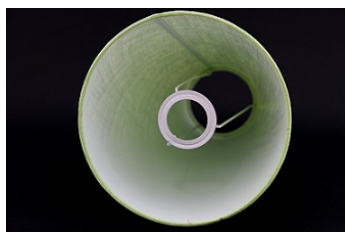

Link do produktu: <https://e-abazury.pl/abazur-30cm-welur-cappuccino-abazur-do-malej-lampy-e27-p-690.html>

Abażur 30cm welur- cappuccino - abażur do małej lampy E27

Cena	66,50 zł
Dostępność	Dostępny
Czas wysyłki	24 godziny
Numer katalogowy	2730H5305ROL
Producent	KARKAS

Opis produktu

Abażur o wymiarach:

średnica dolna - 30cm
średnica górna - 23cm
wysokość - 17cm

kolor- **cappuccino**
rodzaj materiału- welur

UWAGA! Welur nie przepuszcza światła.

Abażur rolowany, bez widocznego brzegu.

Abażur mocowany do oprawy E27.

Produkt posiada dodatkowe opcje:

średnica dolna: 30cm

Charakterystyka

Abażur o średnicy dolnej 30cm.

Idealnie nadaje się do małej lampy.

Wykonany jest z weluru na podkładzie foliowym.

Miękki welur w kolorze cappuccino nieprzepuszczający światła. Pięknie eksponuje lampę. .
Abażur rolowany. Estetyczne wykończenie bez widocznej taśmy. Trwałość na lata.
Abażur mocowany do oprawy E27.

Bezpieczeństwo