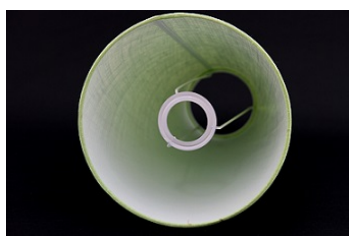

Link do produktu: <https://e-abazury.pl/abazur-30cm-welur-czarny-ze-zlotym-spodem-abazur-do-malej-lampy-e27-p-720.html>

Abażur 30cm welur- czarny ze złotym spodem - abażur do małej lampy E27

Cena	77,00 zł
Dostępność	Dostępny
Czas wysyłki	24 godziny
Numer katalogowy	2730H99gold05ROL
Producent	KARKAS

Opis produktu

Abażur o wymiarach:

średnica dolna - 30cm
średnica górna - 23cm
wysokość - 17cm

kolor- **czarny**
spód- złoty
rodzaj materiału- welur

UWAGA! Welur nie przepuszcza światła. Złote podbicie daje ładne, ciepłe światło na lampę.

Abażur rolowany, bez widocznego brzegu.

Abażur mocowany do oprawy E27.

Produkt posiada dodatkowe opcje:

średnica dolna: 30cm

Charakterystyka

Abażur o średnicy dolnej 30cm.

Idealnie nadaje się do małej lampy.

Wykonany jest z weluru na podkładzie foliowym.

Miękki welur w kolorze czarnym ze złotym spodem nieprzepuszczający światła. Pięknie eksponuje lampę. Daje ciepłe, żółte światło.

Abażur rolowany. Estetyczne wykończenie bez widocznej taśmy. Trwałość na lata.