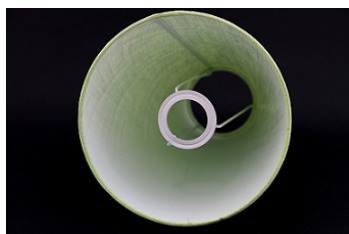

Link do produktu: <https://e-abazury.pl/abazur-30cm-welur-pudrowy-roz-abazur-do-malej-lampy-e27-p-694.html>

Abażur 30cm welur- pudrowy róż- abażur do małej lampy E27

Cena	66,50 zł
Dostępność	Dostępny
Czas wysyłki	24 godziny
Numer katalogowy	2730H4105ROL
Producent	KARKAS

Opis produktu

Abażur o wymiarach:

średnica dolna - 30cm
średnica górna - 23cm
wysokość - 17cm

kolor- **pudrowy róż**
rodzaj materiału- welur

UWAGA! Welur nie przepuszcza światła.

Abażur rolowany, bez widocznego brzegu.

Abażur mocowany do oprawy E27.

Produkt posiada dodatkowe opcje:

średnica dolna: 30cm

Charakterystyka

Abażur o średnicy dolnej 30cm.

Idealnie nadaje się do małej lampy.

Wykonany jest z weluru na podkładzie foliowym.

Miękki welur w kolorze pudrowego różu nieprzepuszczający światła. Pięknie eksponuje lampę. .
Abażur rolowany. Estetyczne wykończenie bez widocznej taśmy. Trwałość na lata.
Abażur mocowany do oprawy E27.