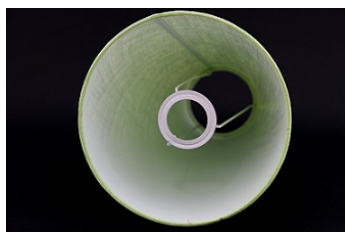

Link do produktu: <https://e-abazury.pl/abazur-30cm-welur-szary-abazur-do-malej-lampy-e27-p-689.html>

Abażur 30cm welur- szary - abażur do małej lampy E27

Cena	66,50 zł
Dostępność	Dostępny
Czas wysyłki	24 godziny
Numer katalogowy	2730H5205ROL
Producent	KARKAS

Opis produktu

Abażur o wymiarach:

średnica dolna - 30cm
średnica górna - 23cm
wysokość - 17cm

kolor- **szary**
rodzaj materiału- welur

UWAGA! Welur nie przepuszcza światła.

Abażur rolowany, bez widocznego brzegu.

Abażur mocowany do oprawy E27.

Produkt posiada dodatkowe opcje:

średnica dolna: 30cm

Charakterystyka

Abażur o średnicy dolnej 30cm.

Idealnie nadaje się do małej lampy.

Wykonany jest z weluru na podkładzie foliowym.

Miękki welur w kolorze szarym nieprzepuszczający światła. Pięknie eksponuje lampę. .
Abażur rolowany. Estetyczne wykończenie bez widocznej taśmy. Trwałość na lata.
Abażur mocowany do oprawy E27.

Bezpieczeństwo