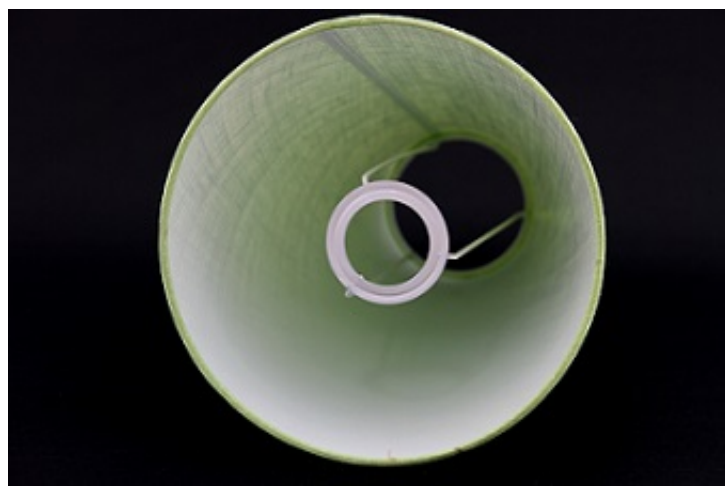

Link do produktu: <https://e-abazury.pl/abazur-31cm-do-lampy-stojacej-e27-p-638.html>

Abażur 31cm do lampy stojącej E27

Cena	61,40 zł
Dostępność	Dostępny
Czas wysyłki	24 godziny
Numer katalogowy	263140705
Producent	KARKAS

Opis produktu

Abażur o wymiarach:

średnica dolna - 31cm
średnica górna - 14cm
wysokość - 19cm

kolor- biały
rodzaj materiału- bawełna
wzór- róże

Abażur mocowany do oprawy E27.

Produkt posiada dodatkowe opcje:

średnica dolna: 31cm

Charakterystyka

Abażur o średnicy dolnej 31cm.

Idealnie nadaje się do lampy stojącej.

Wykonany jest z bawełny na podkładzie foliowym.

Biała bawełna w róże. Motyw kwiatowy.

Lamówka przeszycia gwarantuje trwałość na lata (nie zawiera kleju wysychającego po latach).