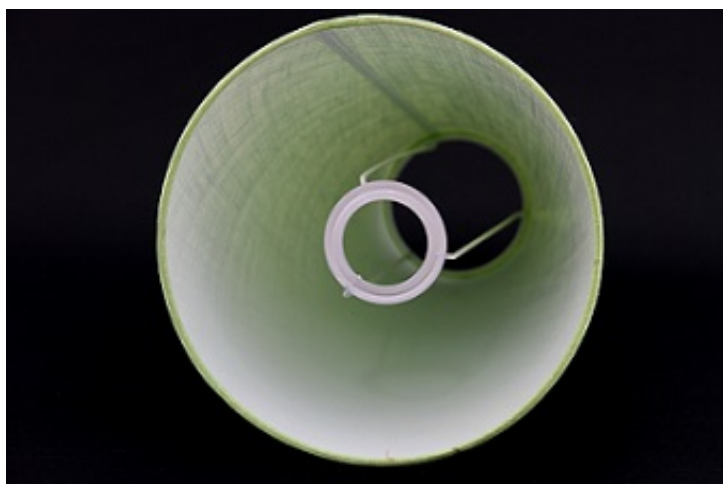

Link do produktu: <https://e-abazury.pl/abazur-31cm-do-lampy-stojacej-e27-p-668.html>

Abażur 31cm do lampy stojącej E27

Cena	39,00 zł
Dostępność	Dostępny
Czas wysyłki	24 godziny
Numer katalogowy	023186005
Producent	KARKAS

Opis produktu

Abażur o wymiarach:

średnica dolna - 31cm
średnica górna - 18cm
wysokość - 20cm

kolor- granatowy atramentowy
rodzaj materiału- chintz

Abażur mocowany do oprawy E27.

Produkt posiada dodatkowe opcje:

średnica dolna: 31cm

Charakterystyka

Abażur o średnicy dolnej 31cm.

Idealnie nadaje się do lampy stojącej.

Wykonany jest z chintzu na podkładzie foliowym.

Materiał w pięknym, atramentowym, niebieskim kolorze.

Lamówka przeszycia gwarantuje trwałość na lata (nie zawiera kleju wysychającego po latach).

Abażur mocowany do oprawy E27.

Bezpieczeństwo

Do użytku wewnętrznego.

Zalecana maksymalna moc źródła światła: 60 W (lub LED).