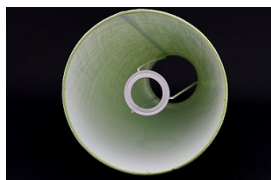

### Opis produktu

Abażur o wymiarach:

średnica dolna - 35cm

średnica górna - 16cm

wysokość - 18cm

kolor-biały

rodzaj materiału- chintz

Abażur mocowany do oprawy E27.

Produkt posiada dodatkowe opcje:

**średnica dolna:** 35cm

## Abażur o średnicy dolnej 30cm.

Idealnie nadaje się do lampy stojącej.

**Wykonany jest z chintzu na podkładzie foliowym.**

Materiał w kolorze białym. Ponadczasowy, klasyczny.

Lamówka przeszzyta gwarantuje trwałość na lata (nie zawiera kleju wysychającego po latach).