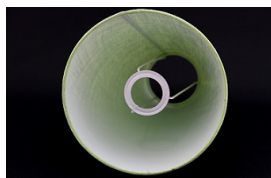

Link do produktu: <https://e-abazury.pl/abazur-35cm-do-lampy-stojacej-e27-bialy-chintz-p-419.html>

Abażur 35cm do lampy stojącej E27- biały chintz

Cena	51,00 zł
Dostępność	Dostępny
Czas wysyłki	24 godziny
Numer katalogowy	393580105
Producent	KARKAS

Opis produktu

Abażur o wymiarach:

średnica dolna - 35cm

średnica górna - 16cm

wysokość - 18cm

kolor-biały

rodzaj materiału- chintz

Abażur mocowany do oprawy E27.

Produkt posiada dodatkowe opcje:

średnica dolna: 35cm

Charakterystyka

Abażur o średnicy dolnej 30cm.

Idealnie nadaje się do lampy stojącej.

Wykonany jest z chintzu na podkładzie foliowym.

Materiał w kolorze białym. Ponadczasowy, klasyczny.