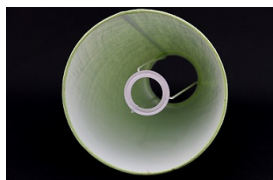

Link do produktu: <https://e-abazury.pl/abazur-35cm-do-lampy-stojacej-e27-kremowy-chintz-p-534.html>

### Opis produktu

Abażur o wymiarach:

średnica dolna - 35cm

średnica górna - 16cm

wysokość - 18cm

kolor- kremowy

rodzaj materiału- chintz

Abażur mocowany do oprawy E27.

Produkt posiada dodatkowe opcje:

**średnica dolna:** 35cm

## Abażur o średnicy dolnej 35cm.

Idealnie nadaje się do lampy stojącej.

**Wykonany jest z chintzu na podkładzie foliowym.**

Materiał w kolorze kremowym. Ponadczasowy, klasyczny.

Lamówka przeszzyta gwarantuje trwałość na lata (nie zawiera kleju wysychającego po latach).