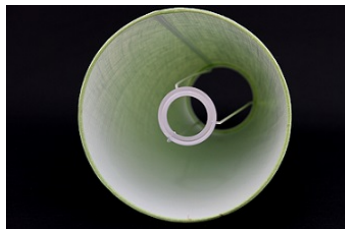

Link do produktu: <https://e-abazury.pl/abazur-35cm-do-lampy-stojacej-e27-naturalny-len-zlamana-biel-p-618.html>

Abażur 35cm do lampy stojącej E27- naturalny len- złamana biel

Cena	87,40 zł
Cena poprzednia	92,00 zł
Dostępność	Dostępny
Czas wysyłki	24 godziny
Numer katalogowy	2735462ST05ROL
Producent	KARKAS

Opis produktu

Abażur o wymiarach:

średnica dolna - 35cm
średnica górna - 28cm
wysokość - 20cm

kolor- **złamana biel**
rodzaj materiału- 100% len

Abażur rolowany, bez widocznego brzegu.

Abażur mocowany do oprawy E27.

Produkt posiada dodatkowe opcje:

średnica dolna: 35cm

Charakterystyka

Abażur o średnicy dolnej 35cm.

Idealnie nadaje się do lampy stojącej.

Wykonany jest z naturalnego lnu na podkładzie foliowym.

Len w kolorze złamanej bieli.