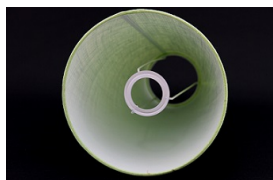

Link do produktu: <https://e-abazury.pl/abazur-40cm-do-lampy-stojacej-e27-bialy-chintz-p-566.html>

Abażur 40cm do lampy stojącej E27- biały chintz

Cena	63,46 zł
Dostępność	Na zamówienie
Numer katalogowy	394080105
Producent	KARKAS

Opis produktu

Abażur o wymiarach:

średnica dolna - 40cm
średnica górna - 20cm
wysokość - 21cm

kolor-biały
rodzaj materiału- chintz

Abażur mocowany do oprawy E27.

Produkt posiada dodatkowe opcje:

średnica dolna: 40cm

Charakterystyka

Abażur o średnicy dolnej 40cm.

Idealnie nadaje się do lampy stojącej.

Wykonany jest z chintzu na podkładzie foliowym.

Materiał w kolorze białym. Ponadczasowy, klasyczny.
Lamówka przesyta gwarantuje trwałość na lata (nie zawiera kleju wysychającego po latach).
Abażur mocowany do oprawy E27.