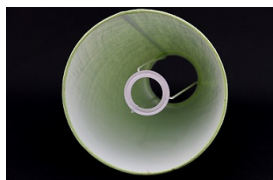

Opis produktu

Abażur o wymiarach:

średnica dolna - 40cm

średnica górna - 20cm

wysokość - 21cm

kolor-czarny

rodzaj materiału- chintz

Abażur mocowany do oprawy E27.

Produkt posiada dodatkowe opcje:

średnica dolna: 40cm

Charakterystyka

Abażur o średnicy dolnej 40cm.

Idealnie nadaje się do lampy stojącej.

Wykonany jest z chintzu na podkładzie foliowym.

Materiał w kolorze czarnym. Ponadczasowy, klasyczny.