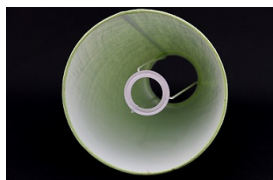

Link do produktu: <https://e-abazury.pl/abazur-40cm-do-lampy-stojacej-e27-kremowy-chintz-p-657.html>

Abażur 40cm do lampy stojącej E27- kremowy chintz

Cena	63,46 zł
Dostępność	Dostępny
Czas wysyłki	24 godziny
Numer katalogowy	394084005
Producent	KARKAS

Opis produktu

Abażur o wymiarach:

średnica dolna - 40cm

średnica górna - 20cm

wysokość - 21cm

kolor-kremowy

rodzaj materiału- chintz

Abażur mocowany do oprawy E27.

Produkt posiada dodatkowe opcje:

średnica dolna: 40cm

Charakterystyka

Abażur o średnicy dolnej 40cm.

Idealnie nadaje się do lampy stojącej.

Wykonany jest z chintzu na podkładzie foliowym.

Materiał w kolorze kremowym. Ponadczasowy, klasyczny.