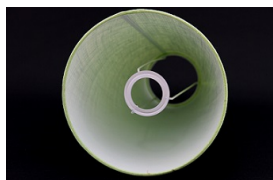

Link do produktu: <https://e-abazury.pl/abazur-40cm-do-lampy-stojacej-e27-kremowy-chintz-p-713.html>

Abażur 40cm do lampy stojącej E27- kremowy chintz

| | |
|------------------|------------------|
| Cena | 59,00 zł |
| Dostępność | Dostępny |
| Numer katalogowy | 234085005 |
| Producent | KARKAS |

Opis produktu

Abażur o wymiarach:

średnica dolna - 40cm
średnica górna - 12cm
wysokość - 19cm

kolor-kremowy
rodzaj materiału- chintz

Abażur mocowany do oprawy E27.

Produkt posiada dodatkowe opcje:

średnica dolna: 40cm

Charakterystyka

Abażur o średnicy dolnej 40cm.

Idealnie nadaje się do lampy stojącej.

Wykonany jest z chintzu na podkładzie foliowym.

Materiał w kolorze kremowym. Ponadczasowy, klasyczny.
Lamówka przeszita gwarantuje trwałość na lata (nie zawiera kleju wysychającego po latach).
Abażur mocowany do oprawy E27.