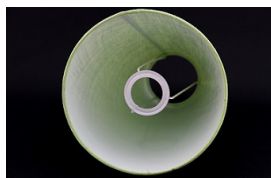

Link do produktu: <https://e-abazury.pl/abazur-45cm-do-lampy-stojacej-e27-bialy-chintz-p-659.html>

Abażur 45cm do lampy stojącej E27- biały chintz

Cena	80,60 zł
Dostępność	Dostępny
Czas wysyłki	24 godziny
Numer katalogowy	394580105
Producent	KARKAS

Opis produktu

Abażur o wymiarach:

średnica dolna - 45cm
średnica górna - 24cm
wysokość - 24,5cm

kolor- biały
rodzaj materiału- chintz

Abażur mocowany do oprawy E27.

Produkt posiada dodatkowe opcje:

średnica dolna: 45cm

Charakterystyka

Abażur o średnicy dolnej 45cm.

Idealnie nadaje się do lampy stojącej.

Wykonany jest z chintzu na podkładzie foliowym.

Materiał w kolorze białym. Ponadczasowy, klasyczny.

Lamówka przeszzyta gwarantuje trwałość na lata (nie zawiera kleju wysychającego po latach).
Abażur mocowany do oprawy E27.