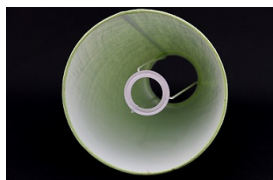

Link do produktu: <https://e-abazury.pl/abazur-45cm-do-lampy-stojacej-e27-czarny-chintz-p-660.html>

Abażur 45cm do lampy stojącej E27- czarny chintz

Cena	80,60 zł
Dostępność	Dostępny
Czas wysyłki	24 godziny
Numer katalogowy	394589905
Producent	KARKAS

Opis produktu

Abażur o wymiarach:

średnica dolna - 45cm

średnica górna - 24cm

wysokość - 24,5cm

kolor- czarny

rodzaj materiału- chintz

Abażur mocowany do oprawy E27.

Produkt posiada dodatkowe opcje:

średnica dolna: 45cm

Charakterystyka

Abażur o średnicy dolnej 45cm.

Idealnie nadaje się do lampy stojącej.

Wykonany jest z chintzu na podkładzie foliowym.

Materiał w kolorze czarnym. Ponadczasowy, klasyczny.