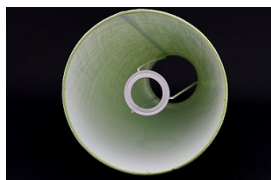

Link do produktu: <https://e-abazury.pl/abazur-45cm-do-lampy-stojacej-e27-kremowy-chintz-p-567.html>

Abażur 45cm do lampy stojącej E27- kremowy chintz

Cena	80,60 zł
Dostępność	Dostępny
Czas wysyłki	24 godziny
Numer katalogowy	394584005
Producent	KARKAS

Opis produktu

Abażur o wymiarach:

średnica dolna - 45cm

średnica górna - 24cm

wysokość - 24,5cm

kolor- kremowy

rodzaj materiału- chintz

Abażur mocowany do oprawy E27.

Produkt posiada dodatkowe opcje:

średnica dolna: 45cm

Charakterystyka

Abażur o średnicy dolnej 45cm.

Idealnie nadaje się do lampy stojącej.

Wykonany jest z chintzu na podkładzie foliowym.

Materiał w kolorze kremowym. Ponadczasowy, klasyczny.