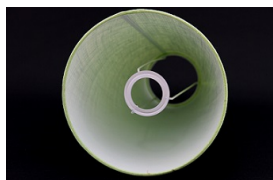

Link do produktu: <https://e-abazury.pl/abazur-50cm-do-lampy-stojacej-e27-bialy-chintz-p-565.html>

Abażur 50cm do lampy stojącej E27- biały chintz

Cena	89,00 zł
Dostępność	Na zamówienie
Numer katalogowy	395080105
Producent	KARKAS

Opis produktu

Abażur o wymiarach:

średnica dolna - 50cm
średnica górna - 27cm
wysokość - 28cm

kolor-biały
rodzaj materiału- chintz

Abażur mocowany do oprawy E27.

[Napisz do nas](#) jeśli potrzebujesz kolor czarny lub kremowy.

Produkt posiada dodatkowe opcje:

średnica dolna: 50cm

Charakterystyka

Abażur o średnicy dolnej 50cm.

Idealnie nadaje się do lampy stojącej.

Wykonany jest z chintzu na podkładzie foliowym.

Materiał w kolorze białym. Ponadczasowy, klasyczny.
Lamówka przeszycia gwarantuje trwałość na lata (nie zawiera kleju wysychającego po latach).
Abażur mocowany do oprawy E27.