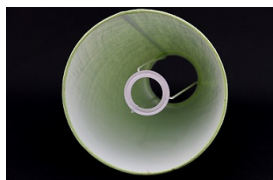

Link do produktu: <https://e-abazury.pl/abazur-50cm-do-lampy-stojacej-e27-czarny-chintz-p-662.html>

Abażur 50cm do lampy stojącej E27- czarny chintz

Cena	89,00 zł
Dostępność	Dostępny
Czas wysyłki	24 godziny
Numer katalogowy	395089905
Producent	KARKAS

Opis produktu

Abażur o wymiarach:

średnica dolna - 50cm

średnica górna - 27cm

wysokość - 28cm

kolor-czarny

rodzaj materiału- chintz

Abażur mocowany do oprawy E27.

[Napisz do nas](#) jeśli potrzebujesz kolor czarny lub kremowy.

Produkt posiada dodatkowe opcje:

średnica dolna: 50cm

Charakterystyka

Abażur o średnicy dolnej 50cm.

Idealnie nadaje się do lampy stojącej.

Wykonany jest z chintzu na podkładzie foliowym.

Materiał w czarnym. Ponadczasowy, klasyczny.

Lamówka przeszycia gwarantuje trwałość na lata (nie zawiera kleju wysychającego po latach).

Abażur mocowany do oprawy E27.

Bezpieczeństwo

Do użytku wewnętrznego.