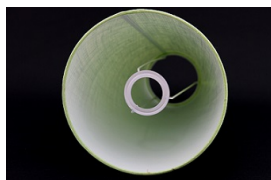

Link do produktu: <https://e-abazury.pl/abazur-50cm-do-lampy-stojacej-e27-kremowy-chintz-p-661.html>

Abażur 50cm do lampy stojącej E27- kremowy chintz

Cena	89,00 zł
Dostępność	Dostępny
Czas wysyłki	24 godziny
Numer katalogowy	395084005
Producent	KARKAS

Opis produktu

Abażur o wymiarach:

średnica dolna - 50cm
średnica górna - 27cm
wysokość - 28cm

kolor-kremowy
rodzaj materiału- chintz

Abażur mocowany do oprawy E27.

[Napisz do nas](#) jeśli potrzebujesz kolor czarny lub kremowy.

Produkt posiada dodatkowe opcje:

średnica dolna: 50cm

Charakterystyka

Abażur o średnicy dolnej 50cm.

Idealnie nadaje się do lampy stojącej.

Wykonany jest z chintzu na podkładzie foliowym.

Materiał w kolorze kremowym. Ponadczasowy, klasyczny.
Lamówka przesyta gwarantuje trwałość na lata (nie zawiera kleju wysychającego po latach).
Abażur mocowany do oprawy E27.