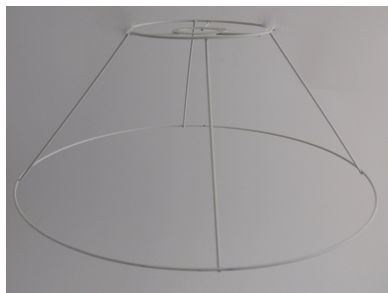

Link do produktu: <https://e-abazury.pl/abazur-dzieciecy-do-zwisu-p-143.html>

Abażur dziecięcy do zwisu

Cena	25,00 zł
Cena poprzednia	51,70 zł
Dostępność	Dostępny
Czas wysyłki	24 godziny
Numer katalogowy	ID143
Producent	KARKAS

Opis produktu

Abażur o wymiarach:

średnica dolna - 42cm
wysokość - 18cm

kolor- różnokolorowy
wzór- motyw dziecięcy
rodzaj materiału- bawełna

Abażur do lampy wiszącej, mocowanie E27.

Przy zakupie abażuru do lampy wiszącej polecamy zakup [oprawy zwieszakowej](#).

Produkt posiada dodatkowe opcje:

średnica dolna: 42cm

Charakterystyka

Abażur o średnicy dolnej 42cm.

Abażur do lampy wiszącej do dziecięcego pokoju.

Wykonany jest z bawełny.

Materiał różowo-błękitno-biały z motywem dziecięcym.
Abażur szyty, trwały z frędzlami dekoracyjnymi.
Abażur mocowany do oprawy E27.