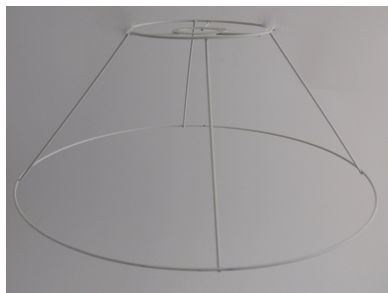

Link do produktu: <https://e-abazury.pl/abazur-dzieciocy-do-zwisu-p-143.html>

Abażur dziecięcy do zwisu

Cena	25,00 zł
Cena poprzednia	51,70 zł
Dostępność	Dostępny
Czas wysyłki	24 godziny
Numer katalogowy	ID143
Producent	KARKAS

Opis produktu

Abażur o wymiarach:

średnica dolna - 42cm
wysokość - 18cm

kolor- różnokolorowy
wzór- motyw dziecięcy
rodzaj materiału- bawełna

Abażur do lampy wiszącej, mocowanie E27.

Przy zakupie abażuru do lampy wiszącej polecamy zakup [oprawy zwieszakowej](#).

Produkt posiada dodatkowe opcje:

średnica dolna: 42cm

Charakterystyka

Abażur o średnicy dolnej 42cm.

Abażur do lampy wiszącej do dziecięcego pokoju.

Wykonany jest z bawełny.

Materiał różowo-błękitno-biały z motywem dziecięcym.
Abażur szyty, trwały z frędzlami dekoracyjnymi.
Abażur mocowany do oprawy E27.