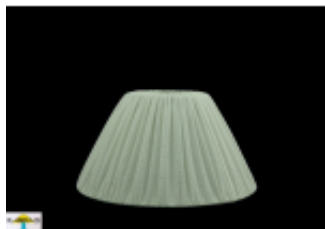

Link do produktu: <https://e-abazury.pl/abazur-marszczony-36cm-e27-do-lampy-stojacej-p-223.html>

Abażur marszczony 36cm E27 do lampy stojącej

Cena	49,20 zł
Cena poprzednia	147,60 zł
Dostępność	Dostępny
Czas wysyłki	24 godziny
Numer katalogowy	ID223
Producent	KARKAS

Opis produktu

Abażur o wymiarach:

średnica dolna - 36cm
średnica górna - 16cm
wysokość - 18cm

kolor- off white
rodzaj materiału- tkanina kreszowana

Abażur mocowany do oprawy E27.

Abażur marszczony z podszewką.

Produkt posiada dodatkowe opcje:

średnica dolna: 36cm

Charakterystyka

Abażur o średnicy dolnej 36cm.

Idealnie nadaje się do lampy stojącej.

Abażur marszczony na gumkę.

Tkanina syntetyczna, kreszowana z lekkim połyskiem w kolorze złamanej bieli. Pod spodem biała podszewka. Abażur mocowany do oprawy E27.