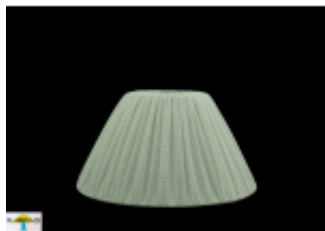

Link do produktu: <https://e-abazury.pl/abazur-marszczony-36cm-e27-do-lampy-stojacej-p-223.html>

### Opis produktu

Abażur o wymiarach:

średnica dolna - 36cm  
średnica górna - 16cm  
wysokość - 18cm

kolor- off white  
rodzaj materiału- tkanina kreszowana

Abażur mocowany do oprawy E27.

**Abażur marszczony z podszewką.**

Produkt posiada dodatkowe opcje:

**średnica dolna:** 36cm