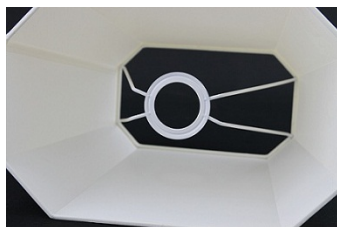

Link do produktu: <https://e-abazury.pl/abazur-osmioboczny-25cm-do-lampki-stojacej-e27-kremowy-chintz-p-210.html>

Abażur ośmioboczny 25cm- do lampki stojącej E27- kremowy chintz

Cena	29,30 zł
Dostępność	Dostępny
Czas wysyłki	24 godziny
Numer katalogowy	372584005TTP
Producent	KARKAS

Opis produktu

Abażur o wymiarach:

średnica dolna - 25/17cm
średnica górna - 17,5/10cm
wysokość - 17,5cm

kolor- kremowy
rodzaj materiału- chintz

Abażur mocowany do oprawy E27.

Charakterystyka

Abażur ośmiobok 25cm.

Idealnie nadaje się do kinkietu lub małej lampki.

Wykonany jest z gładkiego chintzu na podkładzie foliowym.

Chintz w kolorze kremowym.
Lamówka przyklejana. Bardzo estetyczna. Brak widocznego szycia.
Abażur mocowany do oprawy E27. Idealny na parapety, konsole i wąskie komody.