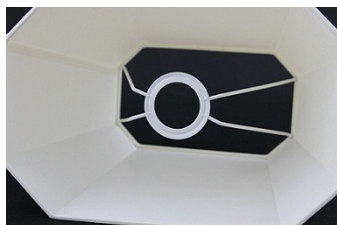

Link do produktu: <https://e-abazury.pl/abazur-osmioboczny-25cm-do-lampki-stojacej-e27-kremowy-chintz-p-210.html>

Abażur ośmioboczny 25cm- do lampki stojącej E27- kremowy chintz

Cena	29,30 zł
Dostępność	Dostępny
Czas wysyłki	24 godziny
Numer katalogowy	372584005TTP
Producent	KARKAS

Opis produktu

Abażur o wymiarach:

średnica dolna - 25/17cm
średnica górna - 17,5/10cm
wysokość - 17,5cm

kolor- kremowy
rodzaj materiału- chintz

Abażur mocowany do oprawy E27.

Charakterystyka

Abażur ośmiobok 25cm.

Idealnie nadaje się do kinkietu lub małej lampki.

Wykonany jest z gładkiego chintzu na podkładzie foliowym.

Chintz w kolorze kremowym.
Lamówka przyklejana. Bardzo estetyczna. Brak widocznego szycia.
Abażur mocowany do oprawy E27. Idealny na parapety, konsole i wąskie komody.