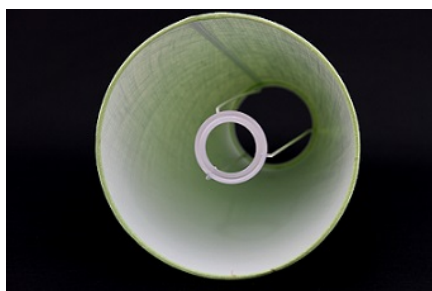

Link do produktu: <https://e-abazury.pl/abazur-owal-20cm-do-lampki-stojacej-lampki-nocnej-kinkietu-e27-p-677.html>

Abażur owal 20cm do lampki stojącej - lampki nocnej- kinkietu E27

Cena	25,00 zł
Dostępność	Dostępność - 3 dni
Czas wysyłki	3 dni
Numer katalogowy	3220UA105
Producent	KARKAS

Opis produktu

Abażur o wymiarach:

wymiar dolny - 20/14cm
wymiar górny - 17,5/12cm
wysokość - 12cm

kolor- szary
rodzaj materiału- bawełna
wzór- białe gwiazdki

Abażur idealny na parapet.

Abażur mocowany do oprawy E27.

Produkt posiada dodatkowe opcje:

średnica dolna: 20cm

Charakterystyka

Abażur owal 20cm.

Idealnie nadaje się do lampki stojącej lub kinkietu.

Wykonany jest z bawełny na podkładzie foliowym.

Materiał w kolorze szarym z białymi gwiazdkami.

Lamówka przeszycia gwarantuje trwałość na lata (nie zawiera kleju wysychającego po latach).

Abażur mocowany do oprawy E27. Idealny na parapety, konsole i wąskie komody.

Bezpieczeństwo

Do użytku wewnętrznego.