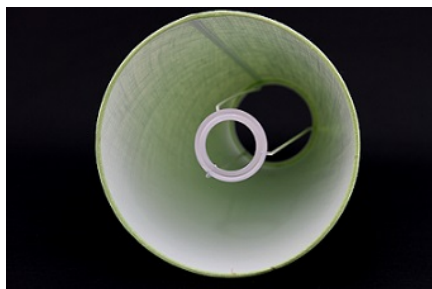

Link do produktu: <https://e-abazury.pl/abazur-owal-20cm-do-lampki-stojacej-lampki-nocnej-kinkietu-e27-p-677.html>

Abażur owal 20cm do lampki stojącej - lampki nocnej- kinkietu E27

Cena	25,00 zł
Dostępność	Dostępność - 3 dni
Czas wysyłki	3 dni
Numer katalogowy	3220UA105
Producent	KARKAS

Opis produktu

Abażur o wymiarach:

wymiar dolny - 20/14cm
wymiar górny - 17,5/12cm
wysokość - 12cm

kolor- szary
rodzaj materiału- bawełna
wzór- białe gwiazdki

Abażur idealny na parapet.

Abażur mocowany do oprawy E27.

Produkt posiada dodatkowe opcje:

średnica dolna: 20cm

Charakterystyka

Abażur owal 20cm.

Idealnie nadaje się do lampki stojącej lub kinkietu.

Wykonany jest z bawełny na podkładzie foliowym.

Materiał w kolorze szarym z białymi gwiazdkami.

Lamówka przeszycia gwarantuje trwałość na lata (nie zawiera kleju wysychającego po latach).

Abażur mocowany do oprawy E27. Idealny na parapety, konsole i wąskie komody.

Bezpieczeństwo

Do użytku wewnętrznego.