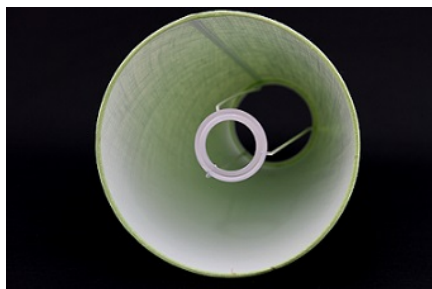

Link do produktu: <https://e-abazury.pl/abazur-owal-25cm-do-lampki-stojacej-do-lampki-nocnej-e27-p-625.html>

Abażur owal 25cm do lampki stojącej - do lampki nocnej E27

Cena	35,00 zł
Dostępność	Dostępność - 3 dni
Czas wysyłki	3 dni
Numer katalogowy	3325róże05
Producent	KARKAS

Opis produktu

Abażur o wymiarach:

wymiar dolny - 25/15cm
wymiar górny - 16/10cm
wysokość - 16cm

kolor- złamana biel
rodzaj materiału- bawełna
wzór- drobne róże

Abażur idealny na parapet.

Abażur mocowany do oprawy E27.

Produkt posiada dodatkowe opcje:

średnica dolna: 25cm

Charakterystyka

Abażur owal 25cm.

Idealnie nadaje się do lampki stojącej lub kinkietu.

Wykonany jest z bawełny na podkładzie foliowym.

Materiał w kolorze złamanej bieli z motywem drobnej róży.

Lamówka przeszycia gwarantuje trwałość na lata (nie zawiera kleju wysychającego po latach).

Abażur mocowany do oprawy E27. Idealny na parapety, konsole i wąskie komody.

Bezpieczeństwo

Do użytku wewnętrznego.