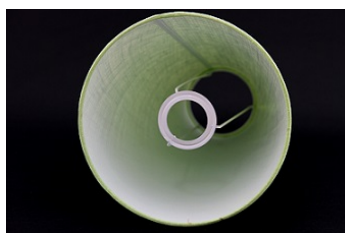

Link do produktu: <https://e-abazury.pl/abazur-owal-30cm-abazur-do-lampki-stojacej-e27-naturalny-len-antracyt-p-542.html>

Abażur owal 30cm - abażur do lampki stojącej E27 - naturalny len - antracyt

Cena	61,78 zł
Dostępność	Dostępny
Numer katalogowy	WK1046805LSD
Producent	KARKAS

Opis produktu

Abażur o wymiarach:

średnica dolna - 30x15,5cm
średnica górna - 30x15,5cm
wysokość - 19cm

kolor- **antracyt**
rodzaj materiału- 100% len

Abażur rolowany, bez widocznego brzegu.

Abażur mocowany do oprawy E27.

Produkt posiada dodatkowe opcje:

średnica dolna: 30cm

Charakterystyka

Abażur owal 30cm.

Idealnie nadaje się do lampki stojącej.

Wykonany jest z lnu na podkładzie foliowym.

Naturalny len w kolorze antracytowym.

Abażur rolowany. Estetyczne wykończenie bez widocznej taśmy. Trwałość na lata.

Abażur mocowany do oprawy E27. Idealny na parapety, konsole i wąskie komody.

Bezpieczeństwo

Do użytku wewnętrznego.

Zalecana maksymalna moc źródła światła: 40 W (lub LED).