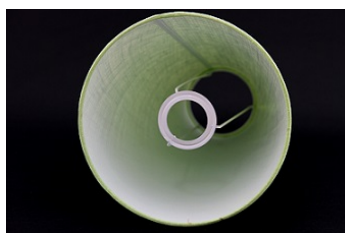

Link do produktu: <https://e-abazury.pl/abazur-owal-30cm-abazur-do-lampki-stojacej-e27-naturalny-len-antracyt-p-542.html>

### Opis produktu

Abażur o wymiarach:

średnica dolna - 30x15,5cm  
średnica górna - 30x15,5cm  
wysokość - 19cm

kolor- **antracyt**  
rodzaj materiału- 100% len

Abażur rolowany, bez widocznego brzegu.

Abażur mocowany do oprawy E27.

Produkt posiada dodatkowe opcje:

**średnica dolna:** 30cm

## Abażur owal 30cm.

Idealnie nadaje się do lampki stojącej.

**Wykonany jest z lnu na podkładzie foliowym.**

Naturalny len w kolorze antracytowym.

Abażur rolowany. Estetyczne wykończenie bez widocznej taśmy. Trwałość na lata.