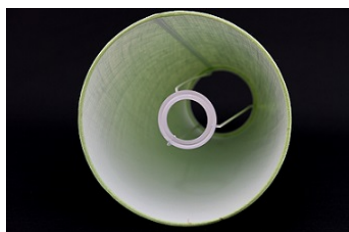

Link do produktu: <https://e-abazury.pl/abazur-owal-30cm-abazur-do-lampki-stojacej-e27-naturalny-len-zlamana-biel-p-716.html>

Abażur owal 30cm - abażur do lampki stojącej E27- naturalny len - złamana biel

Cena	61,78 zł
Dostępność	Dostępny
Czas wysyłki	24 godziny
Numer katalogowy	WK10462ST05LSD
Producent	KARKAS

Opis produktu

Abażur o wymiarach:

średnica dolna - 30x15,5cm
średnica górna - 30x15,5cm
wysokość - 19cm

kolor- **złamana biel**
rodzaj materiału- 100% len

Abażur rolowany, bez widocznego brzegu.

Abażur mocowany do oprawy E27.

Produkt posiada dodatkowe opcje:

średnica dolna: 30cm

Charakterystyka

Abażur owal 30cm.

Idealnie nadaje się do lampki stojącej.

Wykonany jest z lnu na podkładzie foliowym.

Naturalny len w kolorze złamanej bieli.

Abażur rolowany. Estetyczne wykończenie bez widocznej taśmy. Trwałość na lata.

Abażur mocowany do oprawy E27. Idealny na parapety, konsole i wąskie komody.