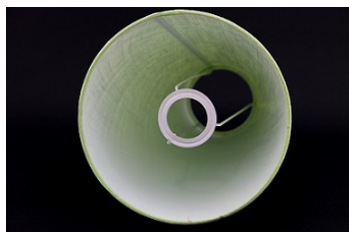

Link do produktu: <https://e-abazury.pl/abazur-owal-35cm-abazur-do-lampki-stojacej-e27-naturalny-len-zlamana-biel-p-717.html>

Abażur owal 35cm - abażur do lampki stojącej E27 - naturalny len - złamana biel

Cena	75,65 zł
Dostępność	Dostępny
Czas wysyłki	24 godziny
Numer katalogowy	WK11462ST05LSD
Producent	KARKAS

Opis produktu

Abażur o wymiarach:

średnica dolna - 35x17cm

średnica górna - 35x17cm

wysokość - 22cm

kolor- **złamana biel**

rodzaj materiału- 100% len

Abażur rolowany, bez widocznego brzegu.

Abażur mocowany do oprawy E27.

Charakterystyka

Abażur owal 35cm.

Idealnie nadaje się do lampki stojącej.

Wykonany jest z lnu na podkładzie foliowym.

Naturalny len w kolorze złamanej bieli.

Abażur rolowany. Estetyczne wykończenie bez widocznej taśmy. Trwałość na lata.

Abażur mocowany do oprawy E27. Idealny na parapety, konsole i wąskie komody.

Bezpieczeństwo