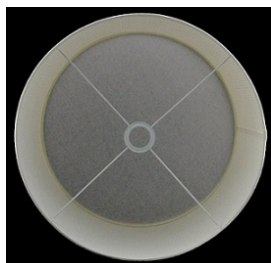

Producent	KARKAS
-----------	---------------

Opis produktu

Abażur o wymiarach:

średnica - 45cm
wysokość - 25cm

kolor: off white
rodzaj materiału: "rattan"
denko ruchome

Abażur do lampy wiszącej, mocowanie E27.

Przy zakupie abażuru do lampy wiszącej polecamy zakup [oprawy zwieszakowej](#).

Produkt posiada dodatkowe opcje:

średnica dolna: 45cm

Charakterystyka

Abażur o średnicy 45cm.

Abażur do lampy wiszącej w kształcie walca.

Wykonany jest z rattanu na podkładzie foliowym.

Rattan w kolorze offwhite. W komplecie z wyjmowanym denkiem łatwym do odkurzenia.
Denko lekko tłumi światło, żeby nie raziło po oczach.
Lamówka przyklejana. Bardzo estetyczna. Brak widocznego szycia.
Abażur mocowany do oprawy E27.