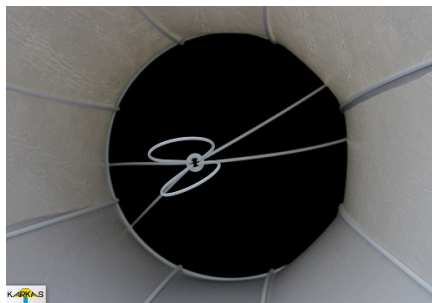

Link do produktu: <https://e-abazury.pl/abazur-skoropodobny-55cm-do-lampy-stojacej-na-zarowke-p-49.html>

## Abażur skóropodobny 55cm do lampy stojącej na żarówkę

Cena	<b>142,70 zł</b>
Dostępność	<b>Dostępny</b>
Czas wysyłki	<b>24 godziny</b>
Numer katalogowy	<b>115537103FR</b>
Producent	<b>KARKAS</b>

### Opis produktu

Abażur o wymiarach:

średnica dolna - 55cm  
średnica górna - 30cm  
wysokość - 36cm

kolor: beżowy  
rodzaj materiału: imitacja skóry

Abażur nakładany na dużą bańkę żarówki.

### Charakterystyka

**Abażur o średnicy dolnej 55cm.**

Idealnie nadaje się do lampy stojącej.

**Wykonany jest z miękkie skóry, ozdobiony frędzlami.**

Materiał w kolorze cappuccino. Nadaje się do klasycznych, starych lamp.  
Unikatowe wykończenie.  
Abażur nakładany na dużą bańkę żarówki.