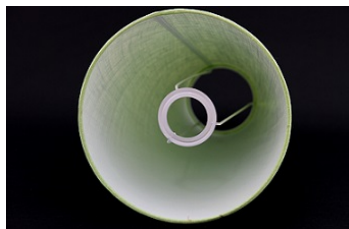

Link do produktu: <https://e-abazury.pl/abazur-trapez-2114-5cm-abazur-do-lampki-nocnej-e27-antracytowy-len-p-647.html>

Abażur trapez 21/14,5cm - abażur do lampki nocnej E27 - antracytowy len

Cena	47,97 zł
Dostępność	Dostępny
Czas wysyłki	24 godziny
Numer katalogowy	WK0546805ARC
Producent	KARKAS

Opis produktu

Abażur o wymiarach:

dół - 21/14,5cm
góra - 16/11cm
wysokość - 13,5cm

kolor- **antracyt**
rodzaj materiału- len

Zaokrąglone brzegi. Abażur z tasiemką samoprzylepną.

Abażur mocowany do oprawy E27.

Charakterystyka

Abażur zaokrąglony trapez 21x14,5cm.

Idealny do kinkietu lub lampki nocnej.

Wykonany jest z lnu na podkładzie foliowym.

Len w kolorze antracytowym.
Lamówka przyklejana. Bardzo estetyczna. Brak widocznego szycia.
Abażur mocowany do oprawy E27. Idealnie nadaje się na wąskie konsole, parapety i komody.