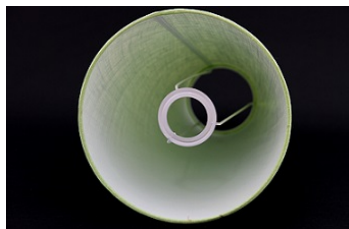

Link do produktu: <https://e-abazury.pl/abazur-trapez-2114-5cm-abazur-do-lampki-nocnej-e27-antracytowy-len-p-647.html>

Abażur trapez 21/14,5cm - abażur do lampki nocnej E27 - antracytowy len

Cena	47,97 zł
Dostępność	Dostępny
Czas wysyłki	24 godziny
Numer katalogowy	WK0546805ARC
Producent	KARKAS

Opis produktu

Abażur o wymiarach:

dół - 21/14,5cm
górną - 16/11cm
wysokość - 13,5cm

kolor- **antracyt**
rodzaj materiału- len

Zaokrąglone brzegi. Abażur z taśmą samoprzylepną.

Abażur mocowany do oprawy E27.

Charakterystyka

Abażur zaokrąglony trapez 21x14,5cm.

Idealny do kinkietu lub lampki nocnej.

Wykonany jest z lnu na podkładzie foliowym.

Len w kolorze antracytowym.
Lamówka przyklejana. Bardzo estetyczna. Brak widocznego szycia.
Abażur mocowany do oprawy E27. Idealnie nadaje się na wąskie konsole, parapety i komody.