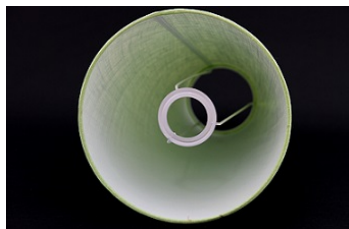

Link do produktu: <https://e-abazury.pl/abazur-trapez-2114-5cm-abazur-do-lampki-nocnej-e27-bialy-chintz-p-643.html>

Abażur trapez 21/14,5cm - abażur do lampki nocnej E27- biały chintz

Cena	40,59 zł
Dostępność	Dostępny
Czas wysyłki	24 godziny
Numer katalogowy	WK0580105ARC
Producent	KARKAS

Opis produktu

Abażur o wymiarach:

dół - 21/14,5cm
górną - 16/11cm
wysokość - 13,5cm

kolor- **biały**
rodzaj materiału- chintz

Zaokrąglone brzegi. Abażur z taśmą samoprzylepną.

Abażur mocowany do oprawy E27.

Charakterystyka

Abażur zaokrąglony trapez 21x14,5cm.

Idealny do kinkietu lub lampki nocnej.

Wykonany jest z gładkiego chintzu na podkładzie foliowym.

Chintz w kolorze białym.
Lamówka przyklejana. Bardzo estetyczna. Brak widocznego szycia.
Abażur mocowany do oprawy E27. Idealnie nadaje się na wąskie konsole, parapety i komody.