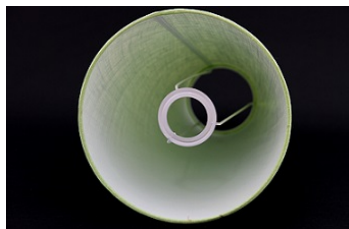

### Opis produktu

Abażur o wymiarach:

dół - 21/14,5cm  
górną - 16/11cm  
wysokość - 13,5cm

kolor- **biały**  
rodzaj materiału- chintz

Zaokrąglone brzegi. Abażur z taśmą samoprzylepną.

Abażur mocowany do oprawy E27.

## Abażur zaokrąglony trapez 21x14,5cm.

Idealny do kinkietu lub lampki nocnej.

**Wykonany jest z gładkiego chintzu na podkładzie foliowym.**

Chintz w kolorze białym.  
Lamówka przyklejana. Bardzo estetyczna. Brak widocznego szycia.  
Abażur mocowany do oprawy E27. Idealnie nadaje się na wąskie konsole, parapety i komody.