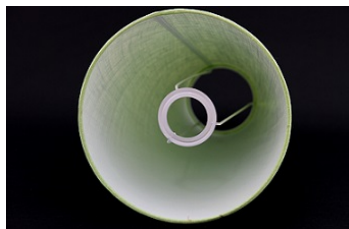

Link do produktu: <https://e-abazury.pl/abazur-trapez-2114-5cm-abazur-do-lampki-nocnej-e27-czarny-chintz-p-644.html>

Abażur trapez 21/14,5cm - abażur do lampki nocnej E27- czarny chintz

Cena	40,59 zł
Dostępność	Dostępny
Czas wysyłki	24 godziny
Numer katalogowy	WK0589905ARC
Producent	KARKAS

Opis produktu

Abażur o wymiarach:

dół - 21/14,5cm
górną - 16/11cm
wysokość - 13,5cm

kolor- **czarny**
rodzaj materiału- chintz

Zaokrąglone brzegi. Abażur z taśmą samoprzylepną.

Abażur mocowany do oprawy E27.

Charakterystyka

Abażur zaokrąglony trapez 21x14,5cm.

Idealny do kinkietu lub lampki nocnej.

Wykonany jest z gładkiego chintzu na podkładzie foliowym.

Chintz w kolorze czarnym.
Lamówka przyklejana. Bardzo estetyczna. Brak widocznego szycia.
Abażur mocowany do oprawy E27. Idealnie nadaje się na wąskie konsole, parapety i komody.