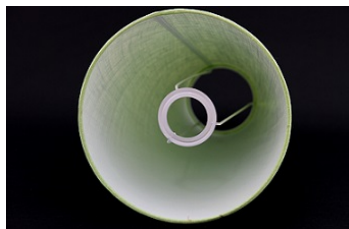

### Opis produktu

Abażur o wymiarach:

dół - 21/14,5cm  
górną - 16/11cm  
wysokość - 13,5cm

kolor- **czarny**  
rodzaj materiału- len

Zaokrąglone brzegi. Abażur z taśmą samoprzylepną.

Abażur mocowany do oprawy E27.

## Abażur zaokrąglony trapez 21x14,5cm.

Idealny do kinkietu lub lampki nocnej.

**Wykonany jest z lnu na podkładzie foliowym.**

Len w kolorze czarnym.  
Lamówka przyklejana. Bardzo estetyczna. Brak widocznego szycia.  
Abażur mocowany do oprawy E27. Idealnie nadaje się na wąskie konsole, parapety i komody.