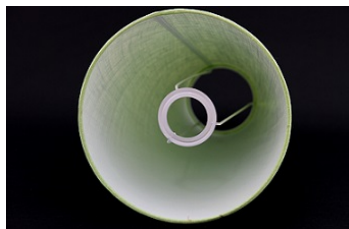

Link do produktu: <https://e-abazury.pl/abazur-trapez-2114-5cm-abazur-do-lampki-nocnej-e27-szara-baweIna-p-645.html>

Abażur trapez 21/14,5cm - abażur do lampki nocnej E27- szara baweIna

Cena	40,59 zł
Dostępność	Dostępny
Czas wysyłki	24 godziny
Numer katalogowy	WK05P5205ARC
Producent	KARKAS

Opis produktu

Abażur o wymiarach:

dół - 21/14,5cm
góra - 16/11cm
wysokość - 13,5cm

kolor- **szary na transparentnym spodzie**
rodzaj materiału- baweIna

Zaokrąglone brzegi. Abażur z tasiemką samoprzylepną.

Abażur mocowany do oprawy E27.

Charakterystyka

Abażur zaokrąglony trapez 21x14,5cm.

Idealny do kinkietu lub lampki nocnej.

Wykonany jest z gładkiej baweIny na podkładzie foliowym.

BaweIna w kolorze szarym na transparentnej folii.
Lamówka przyklejana. Bardzo estetyczna. Brak widocznego szycia.
Abażur mocowany do oprawy E27. Idealnie nadaje się na wąskie konsole, parapety i komody.