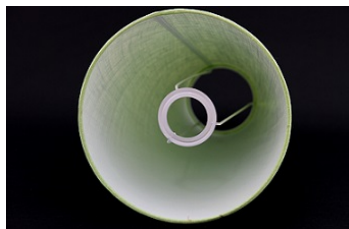

### Opis produktu

Abażur o wymiarach:

dół - 21/14,5cm  
górną - 16/11cm  
wysokość - 13,5cm

kolor- **taupe**  
rodzaj materiału- chintz

Zaokrąglone brzegi. Abażur z tasiemką samoprzylepną.

Abażur mocowany do oprawy E27.

## Abażur zaokrąglony trapez 21x14,5cm.

Idealny do kinkietu lub lampki nocnej.

**Wykonany jest z gładkiego chintzu na podkładzie foliowym.**

Chintz w kolorze taupe.  
Lamówka przyklejana. Bardzo estetyczna. Brak widocznego szycia.  
Abażur mocowany do oprawy E27. Idealnie nadaje się na wąskie konsole, parapety i komody.