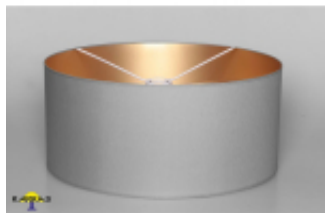

Link do produktu: <https://e-abazury.pl/abazur-walec-55cmx25cmh-szary-ze-zlotym-podbiciem-e27-p-572.html>

## Abażur walec 55cmx25cmH - szary ze złotym podbiciem- E27

Cena	<b>195,00 zł</b>
------	------------------

Dostępność	<b>Dostępność - 3 dni</b>
------------	---------------------------

Czas wysyłki	<b>3 dni</b>
--------------	--------------

### Opis produktu

Abażur o wymiarach:

średnica - 55cm  
wysokość - 25cm

kolor: szary  
rodzaj materiału: chintz  
od środka złota folia nieprzepuszczająca światła

Abażur do lampy wiszącej, mocowanie E27.  
Nadaje się również do lampy stojącej.

## Abażur o średnicy 55cm.

Abażur do lampy wiszącej lub stojącej w kształcie walca.

**Wykonany jest z chintzu na złotym spodzie.**

Chintz w kolorze szarym na złotej folii. Złoto nie przepuszcza światła, daje piękne ciepłe, żółte światło. Lamówka przyklejana. Bardzo estetyczna. Brak widocznego szycia. Abażur mocowany do oprawy E27.