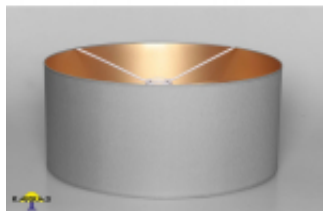

Link do produktu: <https://e-abazury.pl/abazur-walec-55cmx25cmh-szary-ze-zlotym-podbiciem-e27-p-572.html>

Abażur walec 55cmx25cmH - szary ze złotym podbiciem- E27

Cena	195,00 zł
Dostępność	Dostępność - 3 dni
Czas wysyłki	3 dni
Numer katalogowy	55cmZ36
Producent	KARKAS

Opis produktu

Abażur o wymiarach:

średnica - 55cm
wysokość - 25cm

kolor: szary
rodzaj materiału: chintz
od środka złota folia nieprzepuszczająca światła

Abażur do lampy wiszącej, mocowanie E27.
Nadaje się również do lampy stojącej.

Przy zakupie abażuru do lampy wiszącej polecamy zakup [oprawy zwieszakowej](#).

Produkt posiada dodatkowe opcje:

średnica dolna: 55cm

Charakterystyka

Abażur o średnicy 55cm.

Abażur do lampy wiszącej lub stojącej w kształcie walca.

Wykonany jest z chintzu na złotym spodzie.

Chintz w kolorze szarym na złotej folii. Złoto nie przepuszcza światła, daje piękne ciepłe, żółte światło. Lamówka przyklejana. Bardzo estetyczna. Brak widocznego szycia. Abażur mocowany do oprawy E27.