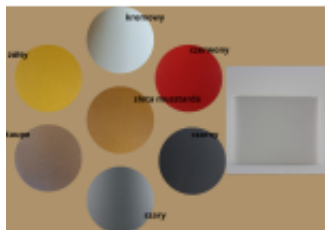

Link do produktu: <https://e-abazury.pl/abazur-zaokraglony-prostokat-35x20-abazur-do-lampy-stojacej-e27-rozne-kolory-p-576.html>

## Abażur zaokrąglony prostokąt 35x20 - abażur do lampy stojącej E27 - różne kolory

Cena	<b>49,00 zł</b>
Cena poprzednia	<b>98,00 zł</b>
Dostępność	<b>Dostępność - 3 dni</b>
Czas wysyłki	<b>3 dni</b>
Numer katalogowy	<b>35/20x26cmH okr. kolor</b>
Producent	<b>KARKAS</b>

### Opis produktu

Abażur o wymiarach:

Podstawa - 35/20cm  
wysokość - 26cm

kolor-do wyboru: kremowy, czerwony, złota musztarda, czarny, szary, taupe, żółty  
rodzaj materiału- chintz

Abażur mocowany do oprawy E27.  
Nadaje się zarówno do lampy stojącej jak i wiszącej.

## Abażur zaokrąglony prostokąt 35x20cm.

Idealnie nadaje się do lampy stojącej.

**Wykonany jest z gładkiego chintzu na podkładzie foliowym.**

Różne kolory do wyboru: kremowy, czerwony, złota musztarda, czarny, szary, taupe, żółty.  
Abażur rolowany. Estetyczne wykończenie bez widocznej taśmy. Trwałość na lata.  
Abażur mocowany do oprawy E27. Idealny na parapety, konsole i wąskie komody.