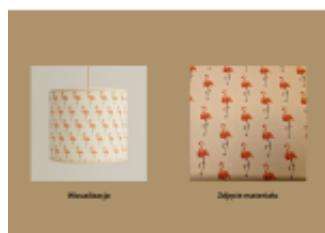

Link do produktu: <https://e-abazury.pl/walec-dzieciecy-do-zwisu-e27-flamingi-30x25cmh-zawies-p-596.html>

Walec dziecięcy do zwisu E27- flamingi- 30x25cmH + zawiesz

Cena	75,00 zł
Cena poprzednia	85,00 zł
Dostępność	Dostępność - 3 dni
Czas wysyłki	3 dni
Numer katalogowy	30x25cmH BAD
Producent	KARKAS

Opis produktu

Abażur o wymiarach:

średnica - 30cm
wysokość - 25cm

kolor: beżowy z różowymi flamingami
rodzaj materiału: bawełna

Abażur do lampy wiszącej mocowanie E27.

Komplet z kablem beżowym 1m.

UWAGA! Abażur na zdjęciu to wizualizacja. Zdjęcie prawdziwego materiału znajduje się obok.

Produkt posiada dodatkowe opcje:

średnica dolna: 30cm

Charakterystyka

Abażur o średnicy 30cm.

Abażur do lampy wiszącej w kształcie walca.

Wykonany jest z bawełny na podkładzie foliowym.

Beżowy materiał w różowe flamingi. Idealny do pokoju dziecięcego.
Lamówka przeszita gwarantuje trwałość na lata (nie zawiera kleju wysychającego po latach).
Abażur mocowany do oprawy E27.