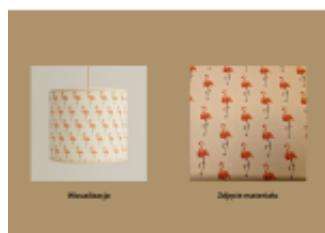

Link do produktu: <https://e-abazury.pl/walec-dzieciecy-do-zwisu-e27-flamingi-30x25cmh-zawies-p-596.html>

Walec dziecięcy do zwisu E27- flamingi-30x25cmH + zawiesz

Cena	75,00 zł
Cena poprzednia	85,00 zł
Dostępność	Dostępność - 3 dni
Czas wysyłki	3 dni
Numer katalogowy	30x25cmH BAD
Producent	KARKAS

Opis produktu

Abażur o wymiarach:

średnica - 30cm
wysokość - 25cm

kolor: beżowy z różowymi flamingami
rodzaj materiału: bawełna

Abażur do lampy wiszącej mocowanie E27.

Komplet z kablem beżowym 1m.

UWAGA! Abażur na zdjęciu to wizualizacja. Zdjęcie prawdziwego materiału znajduje się obok.

Produkt posiada dodatkowe opcje:

średnica dolna: 30cm

Charakterystyka

Abażur o średnicy 30cm.

Abażur do lampy wiszącej w kształcie walca.

Wykonany jest z bawełny na podkładzie foliowym.

Beżowy materiał w różowe flamingi. Idealny do pokoju dziecięcego.
Lamówka przeszita gwarantuje trwałość na lata (nie zawiera kleju wysychającego po latach).
Abażur mocowany do oprawy E27.