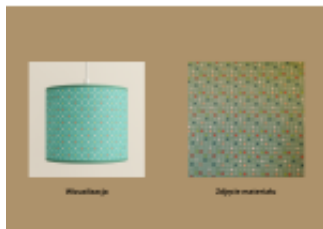

Link do produktu: <https://e-abazury.pl/walec-dzieciecy-do-zwisu-e27-gwiazdki-30x25cmh-zawies-p-599.html>

### Opis produktu

Abażur o wymiarach:

średnica - 30cm  
wysokość - 25cm

kolor: zielony miętowy w gwiazdki  
rodzaj materiału: bawełna

Abażur do lampy wiszącej mocowanie E27.

Komplet z kablem białym 1m.

UWAGA! Abażur na zdjęciu to wizualizacja. Zdjęcie prawdziwego materiału znajduje się obok.

## Abażur o średnicy 30cm.

Abażur do lampy wiszącej w kształcie walca.

**Wykonany jest z bawełny na podkładzie foliowym.**

Zielony miętowy materiał w kolorowe gwiazdki. Idealny do pokoju dziecięcego.  
Lamówka przeszita gwarantuje trwałość na lata (nie zawiera kleju wysychającego po latach).  
Abażur mocowany do oprawy E27.