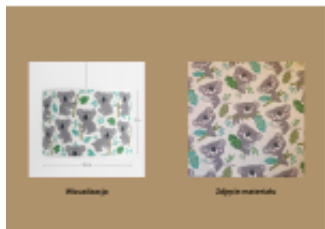

Link do produktu: <https://e-abazury.pl/walec-dzieciecy-do-zwisu-e27-koala-30x25cmh-zawies-p-597.html>

## Walec dziecięcy do zwisu E27- koala-30x25cmH + zawiesz

Cena	<b>75,00 zł</b>
Cena poprzednia	<b>85,00 zł</b>
Dostępność	<b>Dostępność - 3 dni</b>
Czas wysyłki	<b>3 dni</b>
Numer katalogowy	<b>30x25cmH koala</b>
Producent	<b>KARKAS</b>

### Opis produktu

Abażur o wymiarach:

średnica - 30cm  
wysokość - 25cm

kolor: biały z szarymi koalami  
rodzaj materiału: bawełna

Abażur do lampy wiszącej mocowanie E27.

Komplet z kablem białym 1m.

UWAGA! Abażur na zdjęciu to wizualizacja. Zdjęcie prawdziwego materiału znajduje się obok.

## Abażur o średnicy 30cm.

Abażur do lampy wiszącej w kształcie walca.

**Wykonany jest z bawełny na podkładzie foliowym.**

Biały materiał z motywem koali. Idealny do pokoju dziecięcego.  
Lamówka przeszita gwarantuje trwałość na lata (nie zawiera kleju wysychającego po latach).  
Abażur mocowany do oprawy E27.