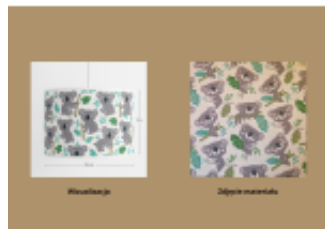

Link do produktu: <https://e-abazury.pl/walec-dzieciecy-do-zwisu-e27-koala-30x25cmh-zawies-p-597.html>

Walec dziecięcy do zwisu E27- koala-30x25cmH + zawiesz

Cena	75,00 zł
Cena poprzednia	85,00 zł
Dostępność	Dostępność - 3 dni
Czas wysyłki	3 dni
Numer katalogowy	30x25cmH koala
Producent	KARKAS

Opis produktu

Abażur o wymiarach:

średnica - 30cm
wysokość - 25cm

kolor: biały z szarymi koalami
rodzaj materiału: bawełna

Abażur do lampy wiszącej mocowanie E27.

Komplet z kablem białym 1m.

UWAGA! Abażur na zdjęciu to wizualizacja. Zdjęcie prawdziwego materiału znajduje się obok.

Produkt posiada dodatkowe opcje:

średnica dolna: 30cm

Charakterystyka

Abażur o średnicy 30cm.

Abażur do lampy wiszącej w kształcie walca.

Wykonany jest z bawełny na podkładzie foliowym.

Biały materiał z motywem koali. Idealny do pokoju dziecięcego.
Lamówka przeszita gwarantuje trwałość na lata (nie zawiera kleju wysychającego po latach).
Abażur mocowany do oprawy E27.